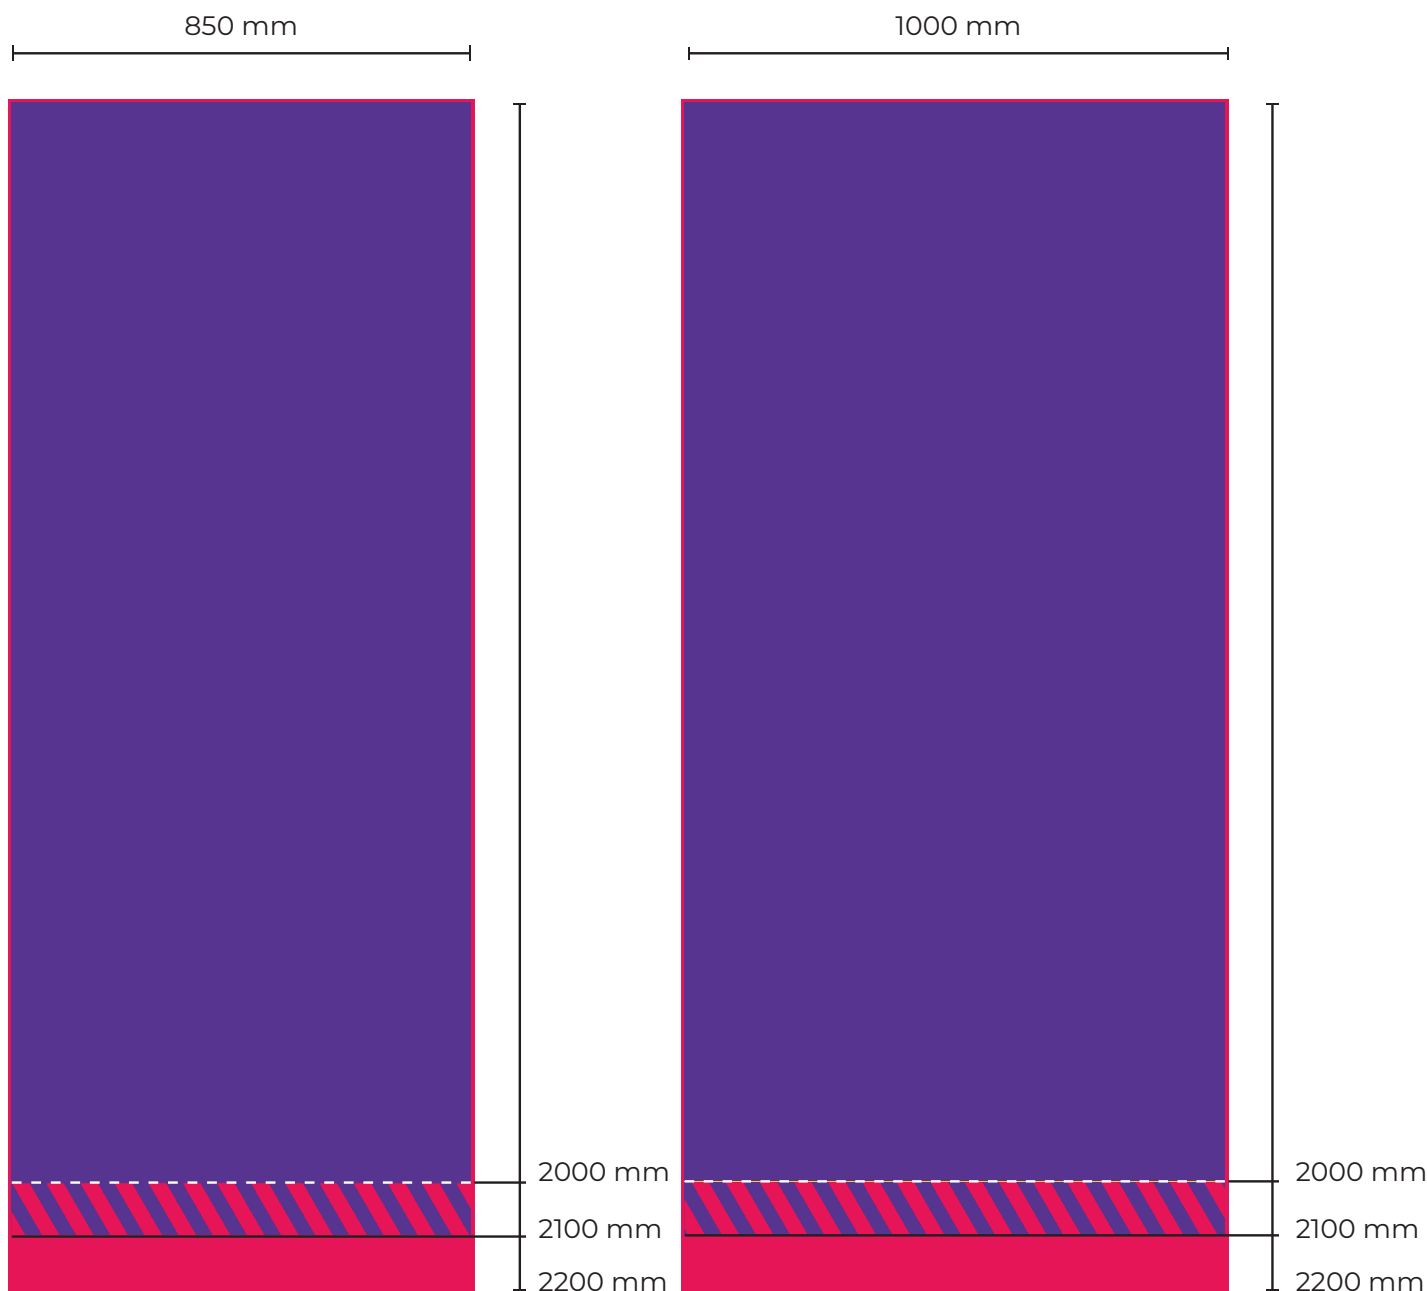

Rollup-aineisto-ohje

Näkyvä kuva-ala: 850 x 2000 mm tai 1000 x 2000 mm

100 mm väripintavara alaosassa, jos rollupissa on täysväripinta. Tämä jää mekanismin sisään.

Tulostettavan arkin koko 850 x 2200 mm tai 1000 x 2200 mm
+ 3 mm bleedit täysväripinnalla